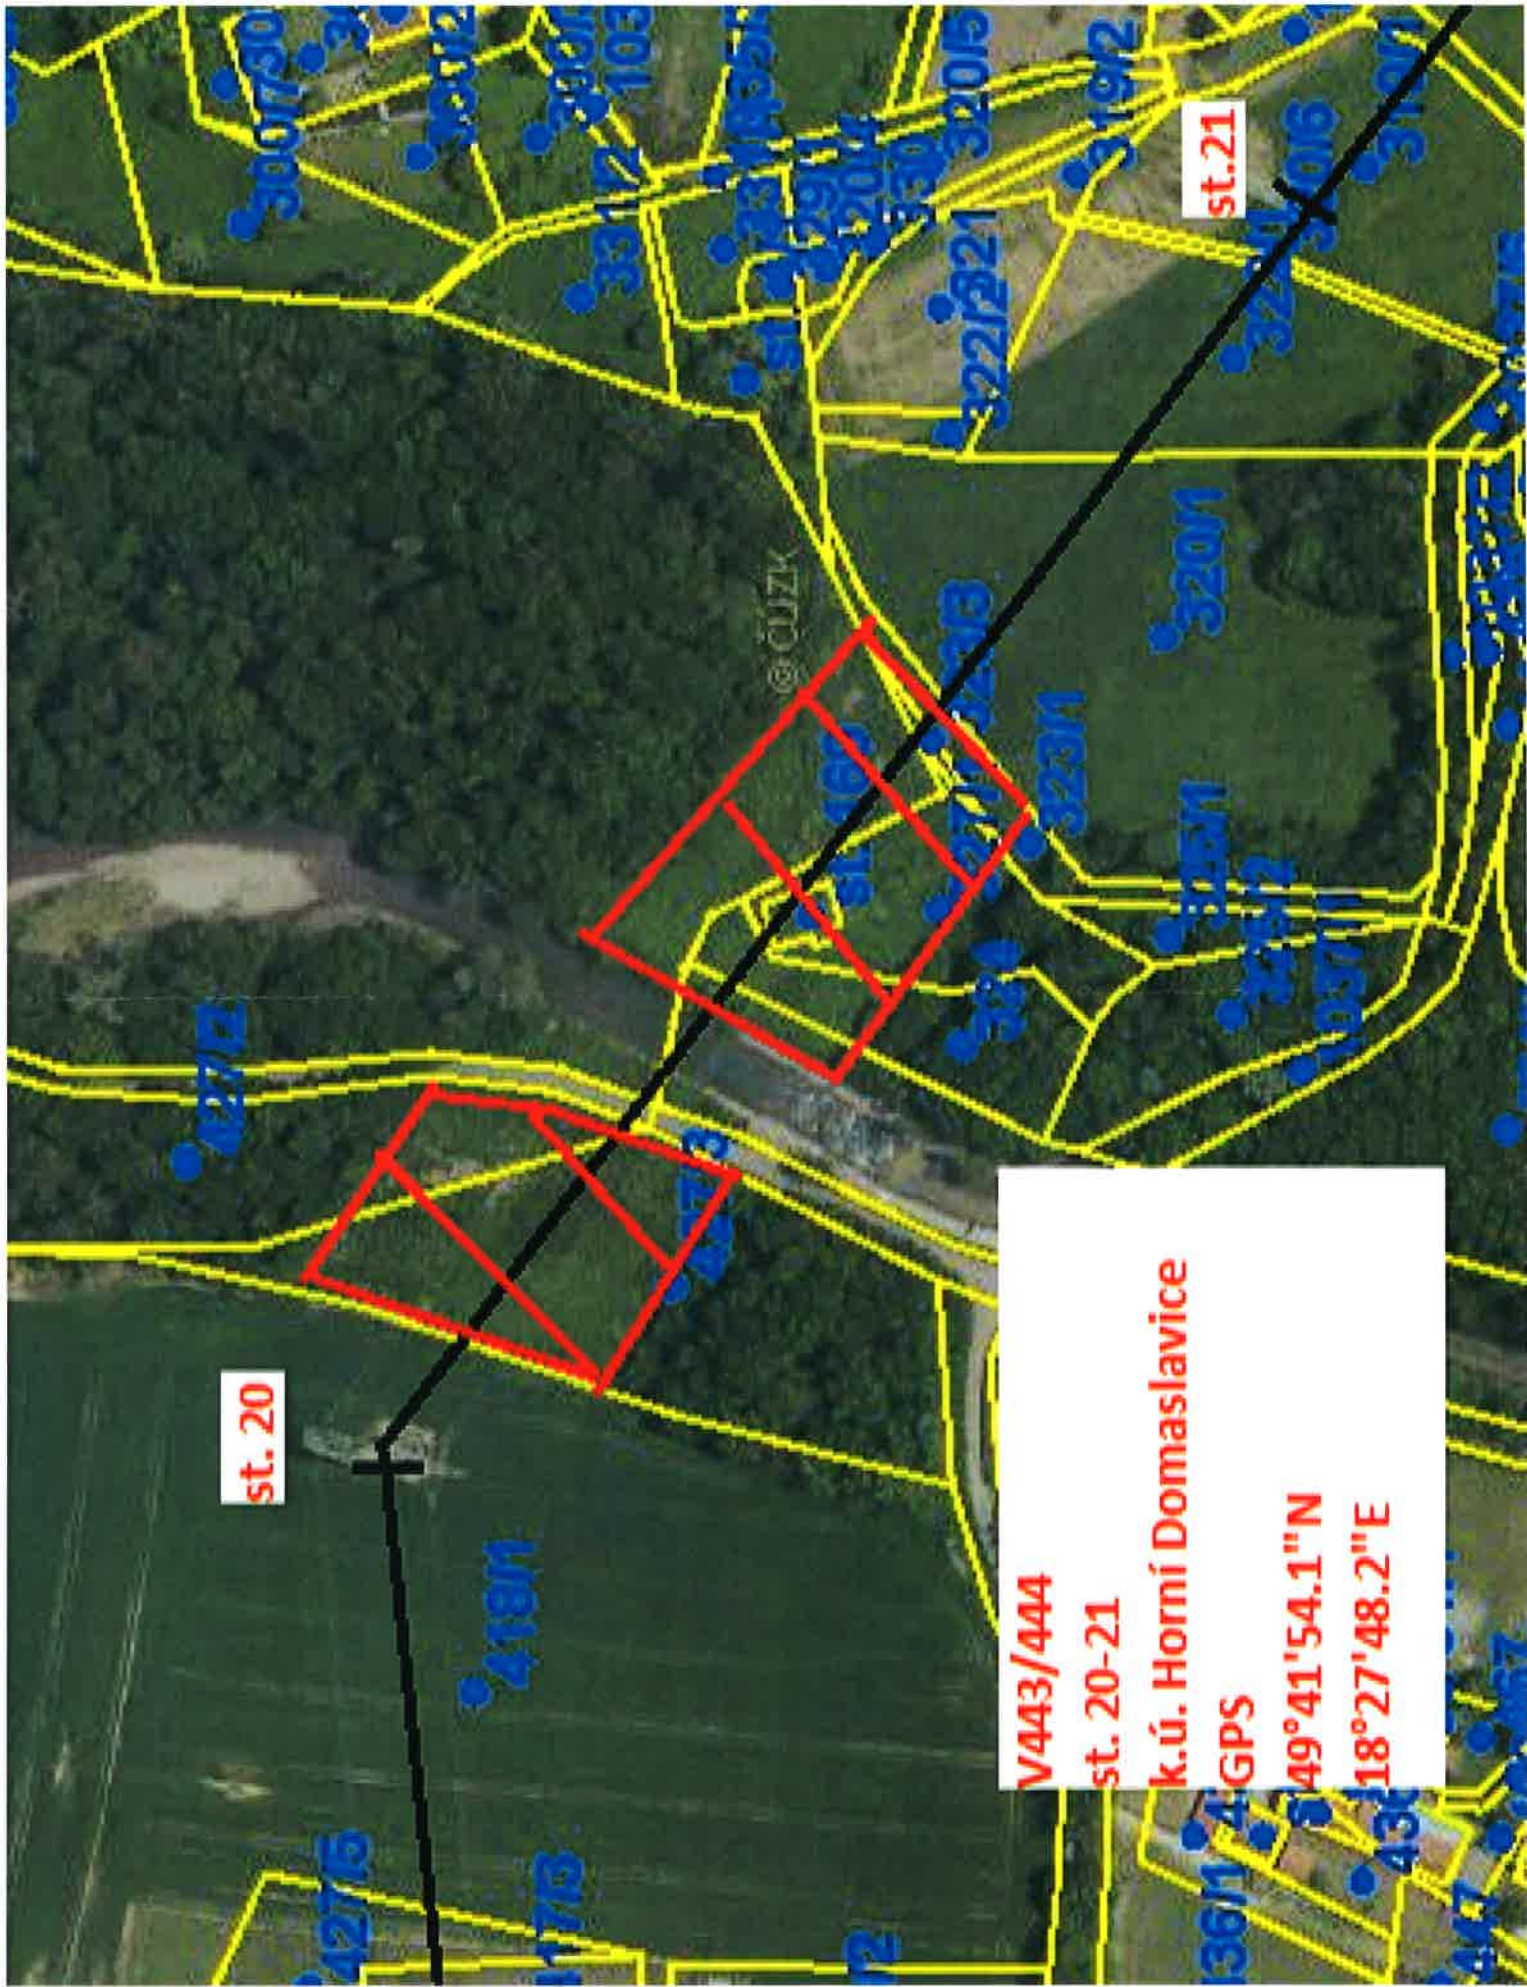

st. 20

st. 21

V443/444  
st. 20-21  
k.ú. Horní Domaslavice  
GPS  
49°41'54.1"N  
18°27'48.2"E

st. 24

st. 23

V443/444

st. 23 - 24

k.ú. Horní Domaslavice

GPS

49°41'47.0"N

18°28'23.3"E

ČEZK

Pískovna

185169

185170

185171

185181

185165

185164

185147

185164

185212

185168

185169

185167

185161

185189

185154

185177

185191