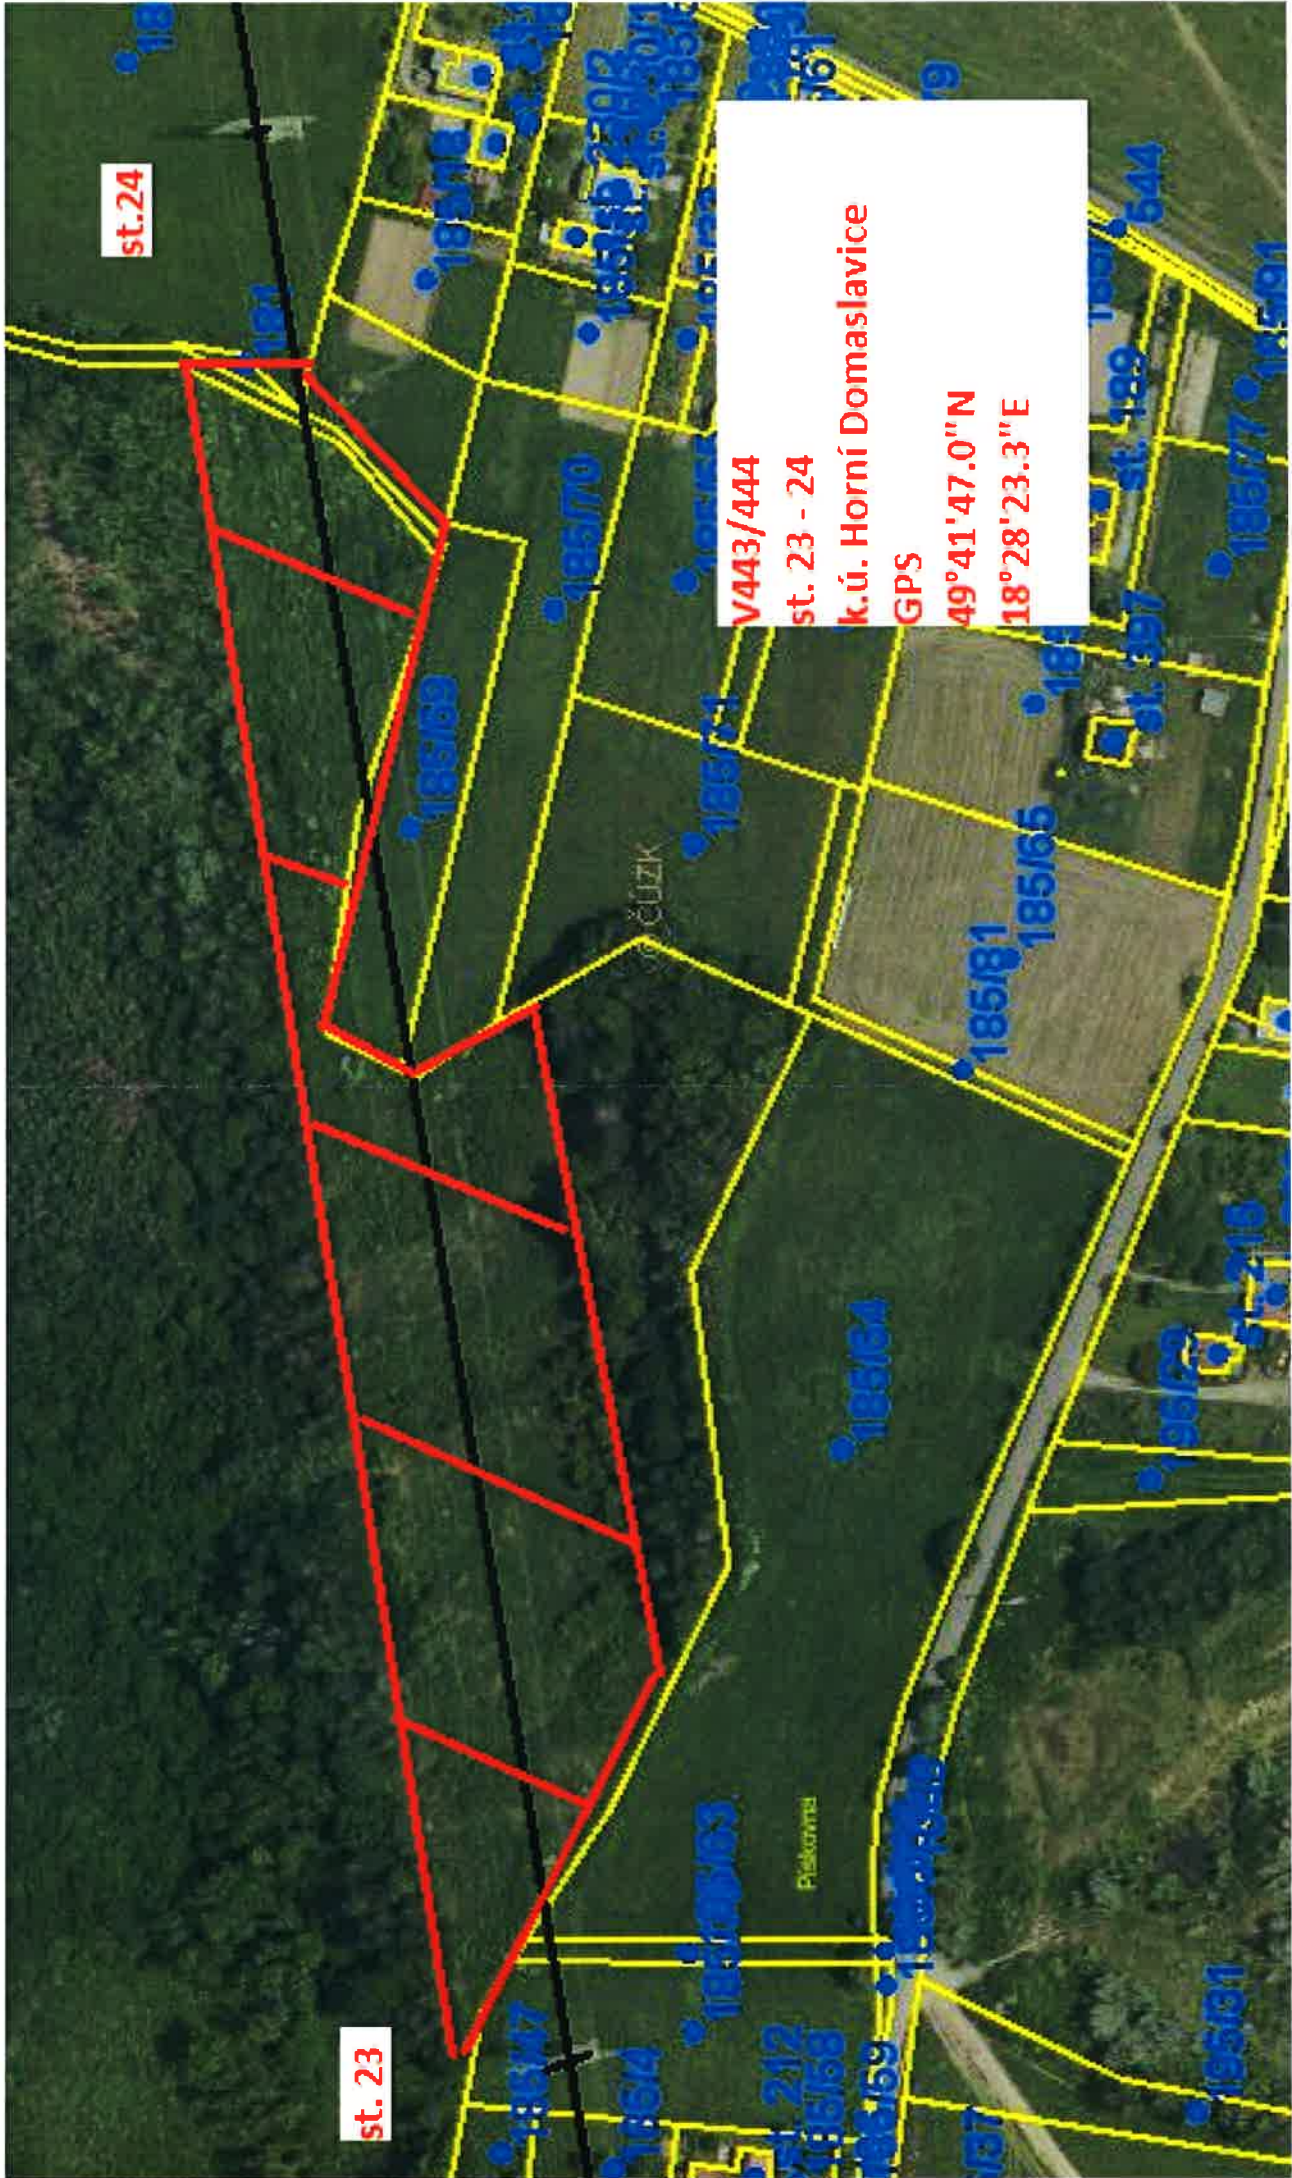

st. 20

st. 21

V443/444  
st. 20-21  
k.ú. Horní Domaslavice  
GPS  
49°41'54.1"N  
18°27'48.2"E

st. 24

st. 23

V443/444

st. 23 - 24

k.ú. Horní Domaslavice

GPS

49°41'47.0"N

18°28'23.3"E

ČEZK

Pískovna

185169

185170

185171

185181

185165

185164

185147

185164

185212

185168

185169

185167

185161

185189

185154

185177

185191