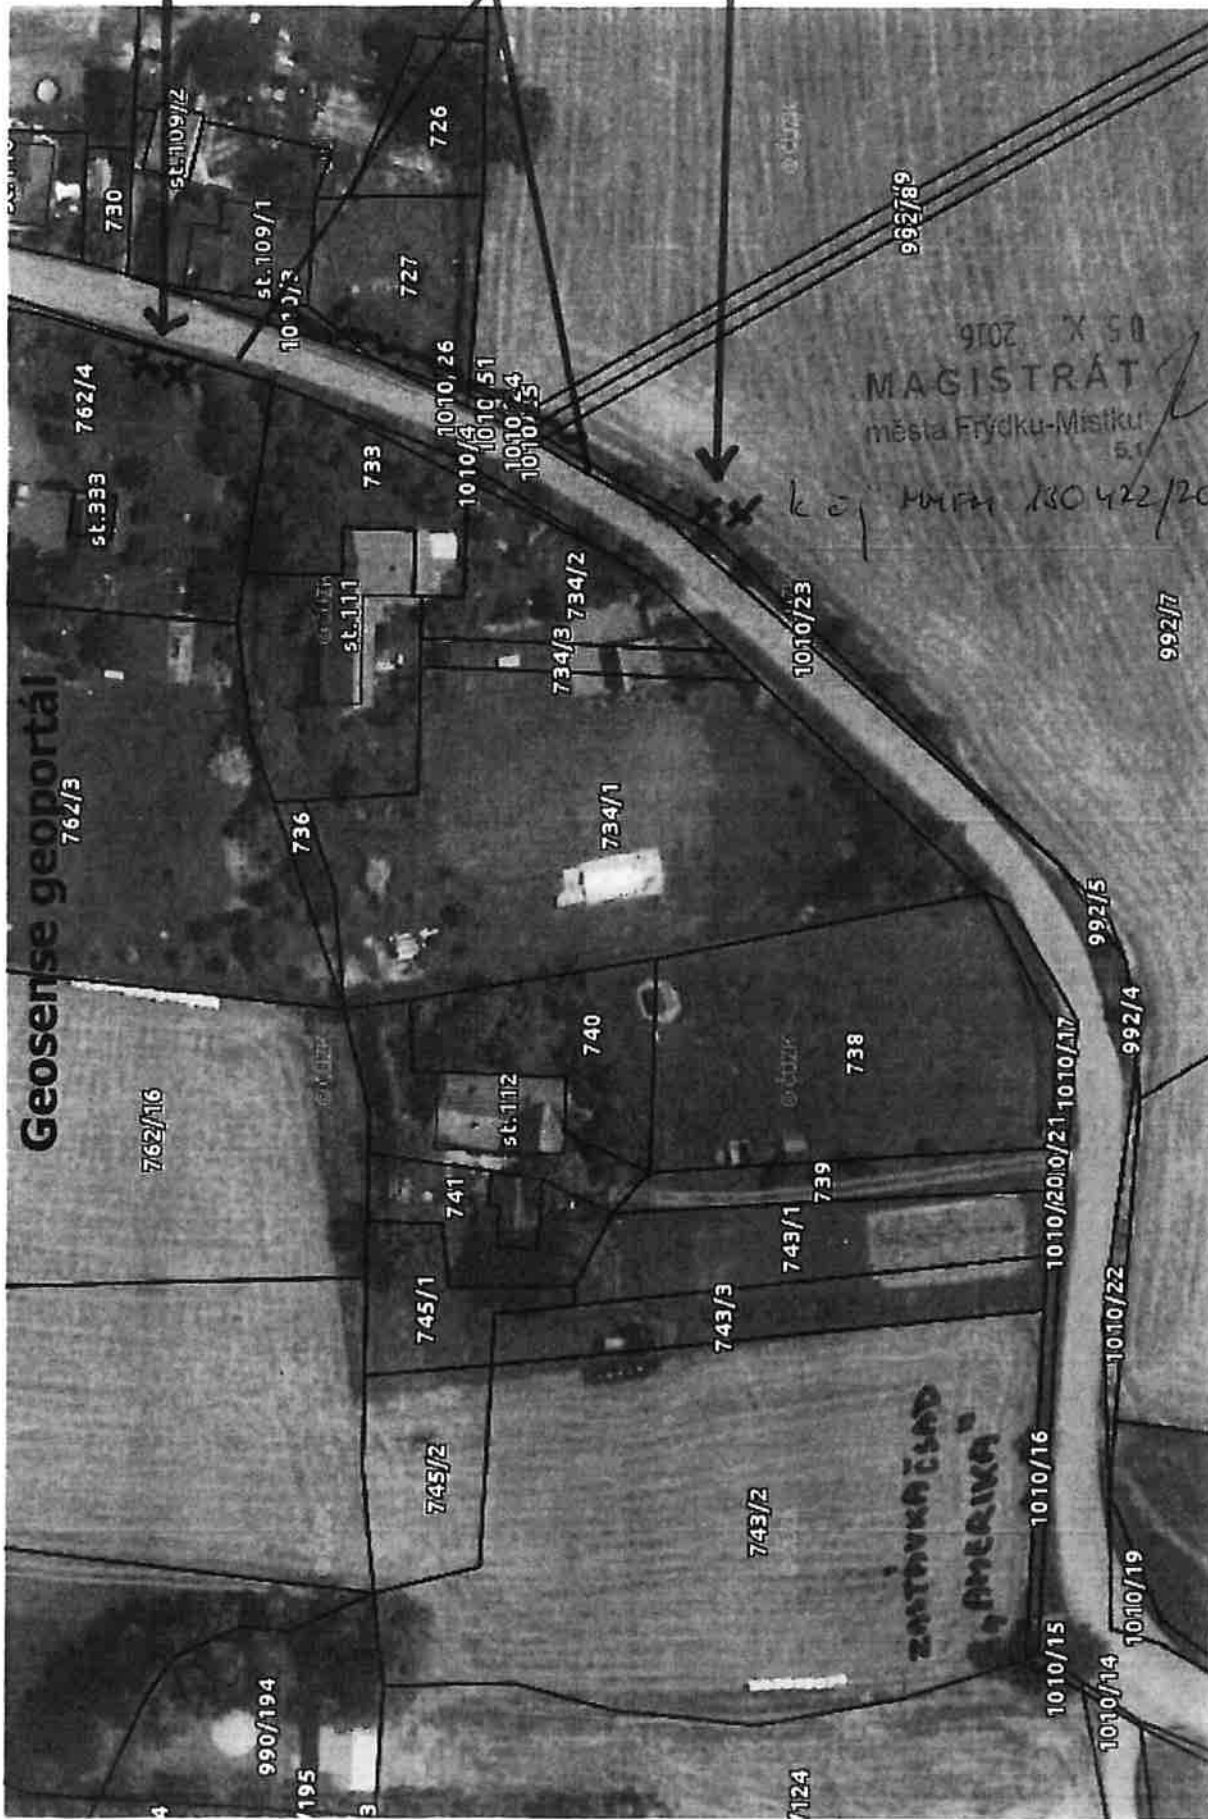

1)

DOPR. ZN.

A6b  
POB

ZUŽENÁ  
VOZOVKA

DOPR. ZN

A6b  
POB

↓ ↓  
MĚSTSKÝ ÚŘAD  
HORNÍ DOMASLAVICE

↑ SERVIS KUFEL

# Geosense geoportál

2)

B20a  
(30km/h)

HOSTINEC  
U BERTY

05. X. 2016  
MAGISTRAT  
města Frýdku-Místku  
5.1

↳ č. j. MUFM 130422/2016

B20a  
(30km/h)

↓ ŠKOLA  
HORNÍ DOMASLAVICE