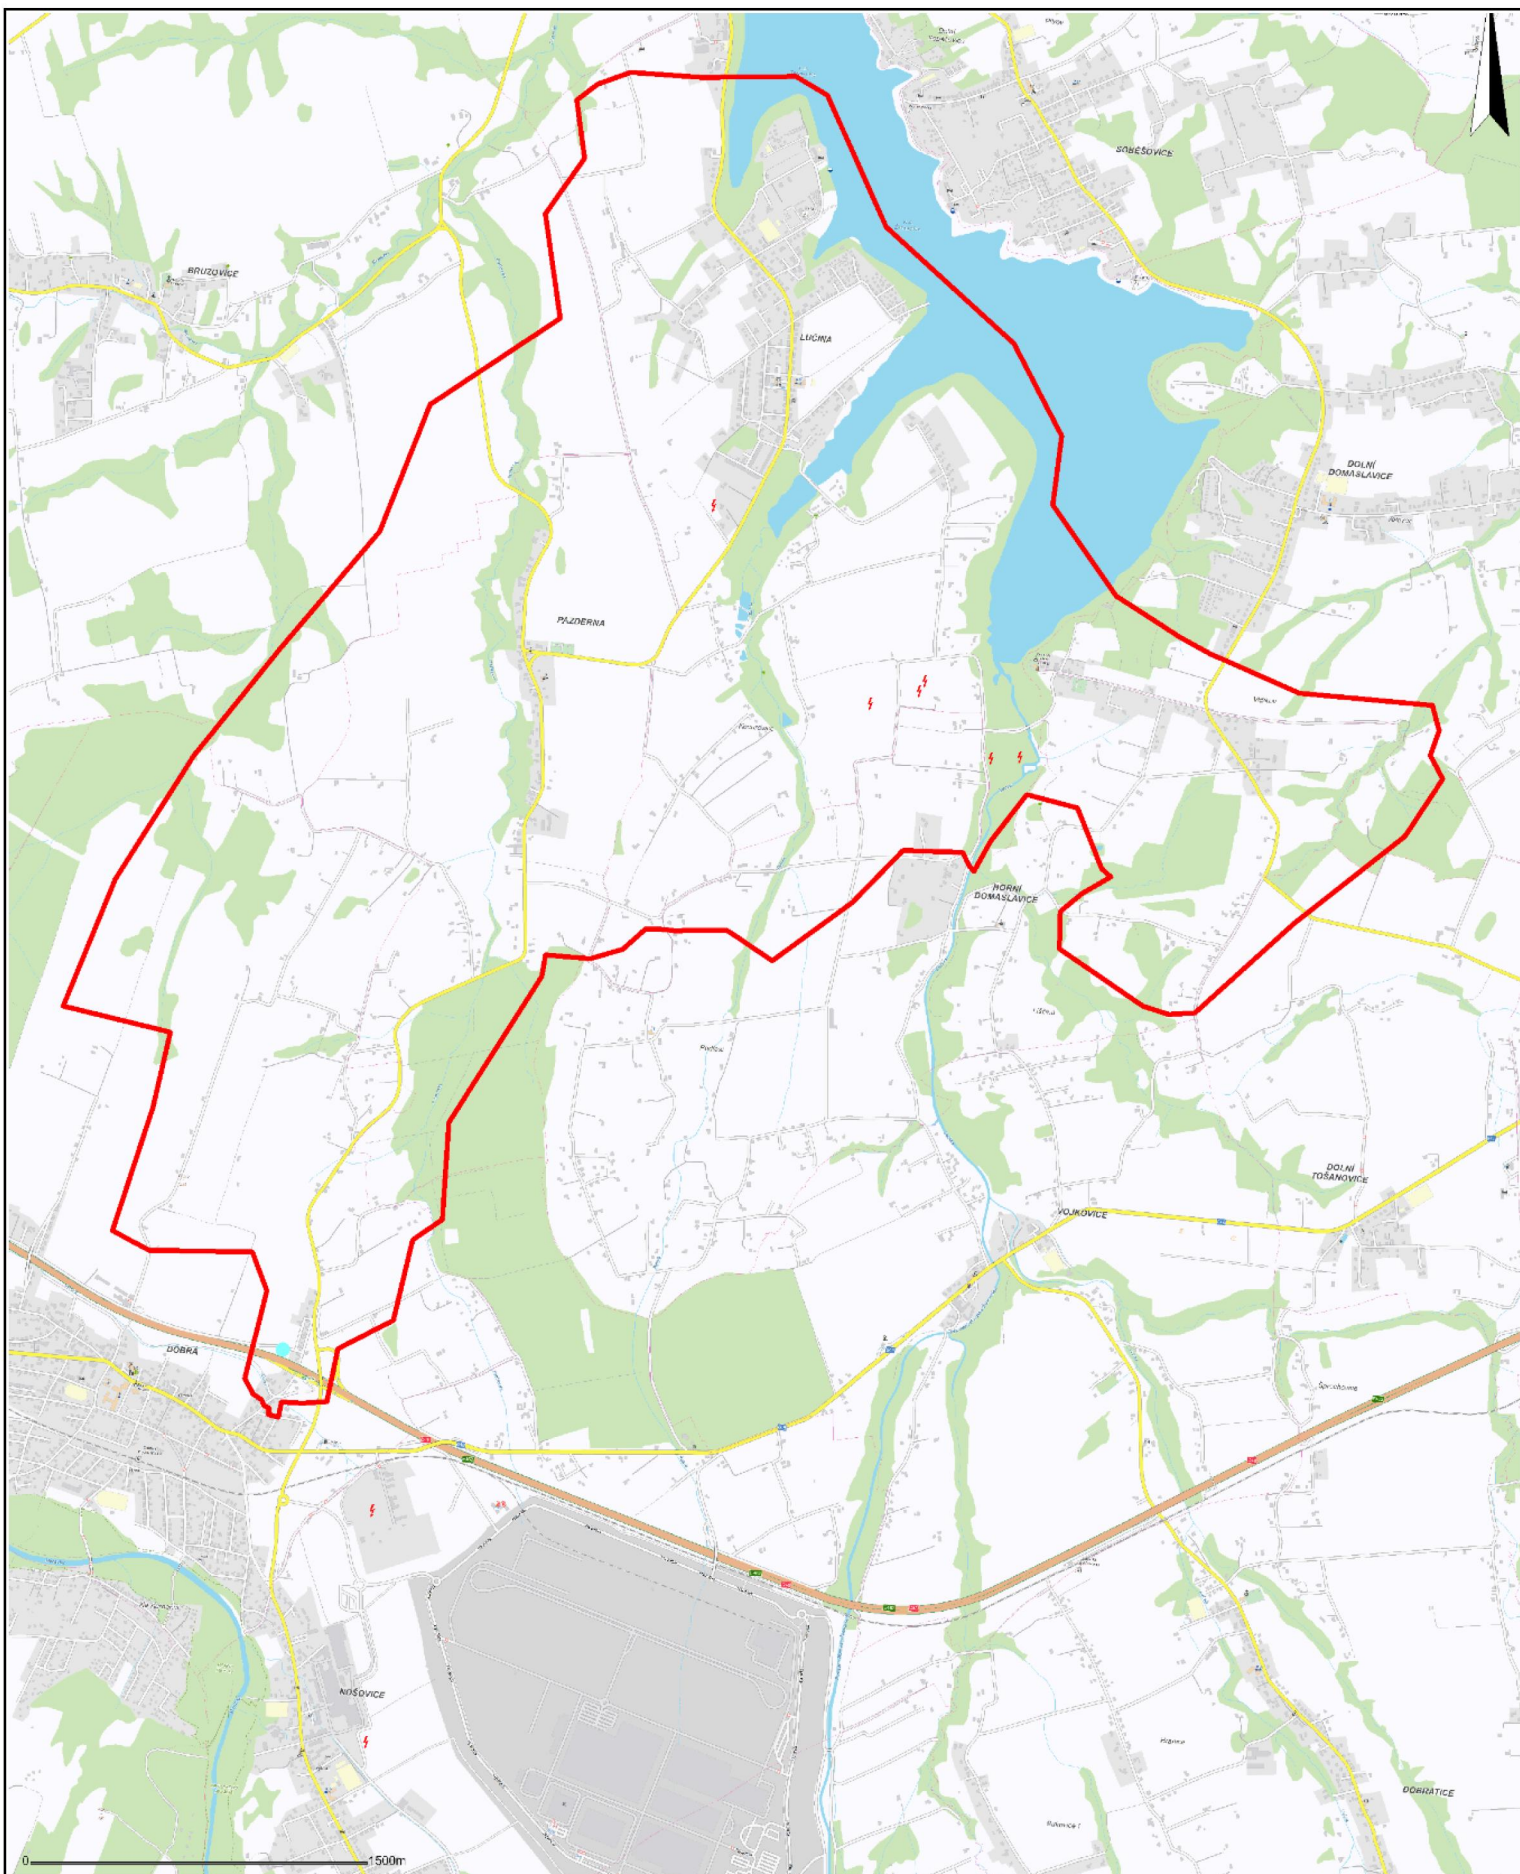

# H.,D.Domaslavice,Dobrá,Pazderná,Lučina,Vojkovice,Bruzovice

*Plánované vypínání elektrické energie*

Termín: 23.květen 2017, Čas:07:30-15:00 hod., Vymezeno červená čára

Zakresleno orientačně